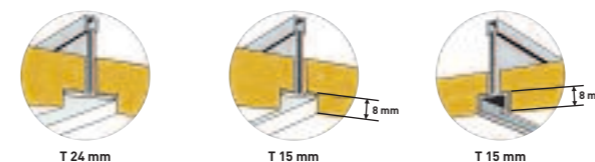

Ermes®/Evora®

De Elegantie

Productomschrijving

Ermes®/Evora® is een shadow-line plafond met een matte Boreal afwerking.
 De zichtzijde en de kanten van het paneel zijn voorzien van een verflaag en de rugzijde is versterkt met een glasvlies.
 Evora® kan in een ophangstelsel met T-15 of T-24 profielen gemonteerd worden.

Afmetingen (moduulmaten)

	Ermes®/Evora®	Ermes®
Lengte	600 mm	1200 mm
Breedte	600 mm	600 mm
Dikte	15 mm	15 mm

Lichtreflectie

De decoratieve Boreal Mat coating zorgt voor een optimaal leefklimaat. Dankzij de hoge lichtreflectie > 85% draagt Ermes®/Evora® bij aan een verlaagd energieverbruik.

Montage

Ermes®/Evora® panelen zijn vormvast en gemakkelijk te verwerken. Zij worden gemonteerd op metalen T-profielen van 15 of 24 mm en zijn dus gemakkelijk demonteerbaar. De montage gebeurt conform de normen DTU 58.1 de normen NFP 68203-1-2 en al de andere gangbare normen.
 Het is aan te bevelen om een luchtcirculatie te creëren tussen het plenum en de ruimten om druk en temperatuurverschillen op te heffen.