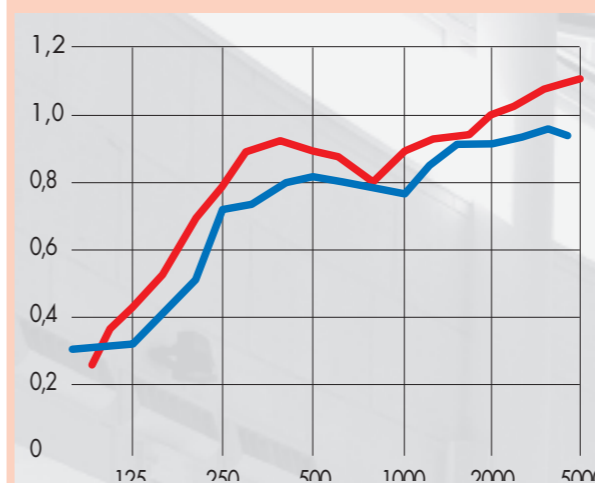

Afmetingen (moduulmaten)

	Ermes®/Evora®	Ermes®
Lengte	600 mm	1200 mm
Breedte	600 mm	600 mm
Dikte	15 mm	15 mm

Lichtreflectie

De decoratieve Boreal Mat coating zorgt voor een optimaal leefklimaat. Dankzij de hoge lichtreflectie > 85% draagt Ermes®/Evora® bij aan een verlaagd energieverbruik.

Geluidsabsorptie

Ermes®/Evora® biedt een goede geluidsabsorptie voor de beheersing van de nagalmtijd.
 $\alpha_w = 0,80H$; klasse B saving (lighting).

■ Ermes® $\alpha_w = 0,90$: Klasse A
 ■ Evora® $\alpha_w = 0,80H$: Klasse B