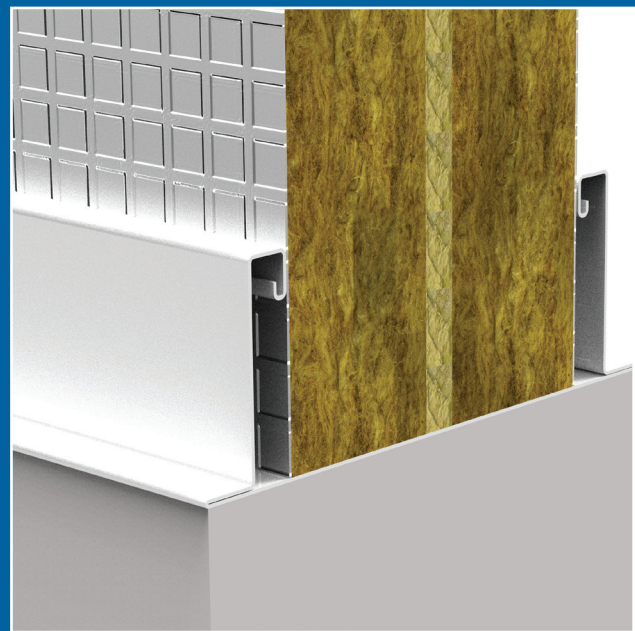

## Sonorex Barrières: VOOR OPTIMALE OVERLANGSISOLATIE EN HOGE BRANDWERENDHEID (60 MINUTEN!)

- Getest en berekend met de meeste plafonds op akoestisch gebied t/m 60dB
- 30 tot 60 minuten brandwerend tot wandhoogte van 4 m en barrièrehoogte maximaal 900 mm
- Geen gips in brandraster noodzakelijk
- Directe geluidsisolatie van 22 tot 47dB
- Barrières en massafolie op maat voor u geproduceerd
- Bestekservice via Zeeboer-tool
- Eenvoudige montage